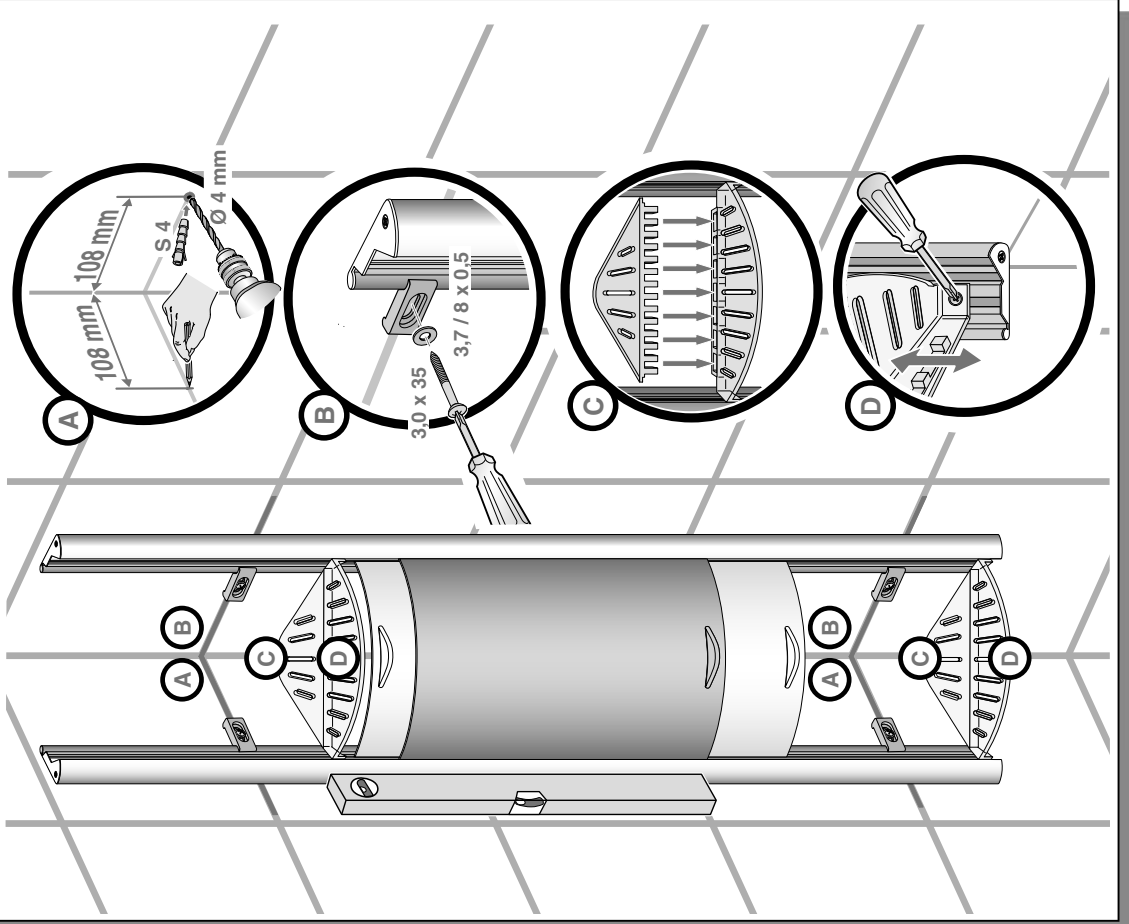

4 x 251128

4 x 610431
3,7 / 8 x 0,5

4 x 201181

SHOWERbox

451573 - Ausgabe 01 / 2020 - Version 11.1 

www.duscholux.com

Technische Änderungen vorbehalten · Subject to technical changes · Sous réserve de changements techniques · Con riserva di modifiche tecniche
 Nos reservamos el derecho a mejoras técnicas · Technické změny vyhrazeny
 Onder voorbehoud van technische wijzigingen · Firma zastrzega sobie możliwość wprowadzenia zmian technicznych
 Vi forbeholder oss retten til tekniske forandringer uten varsel · Фирма оставляет за собой возможность внесения технических изменений