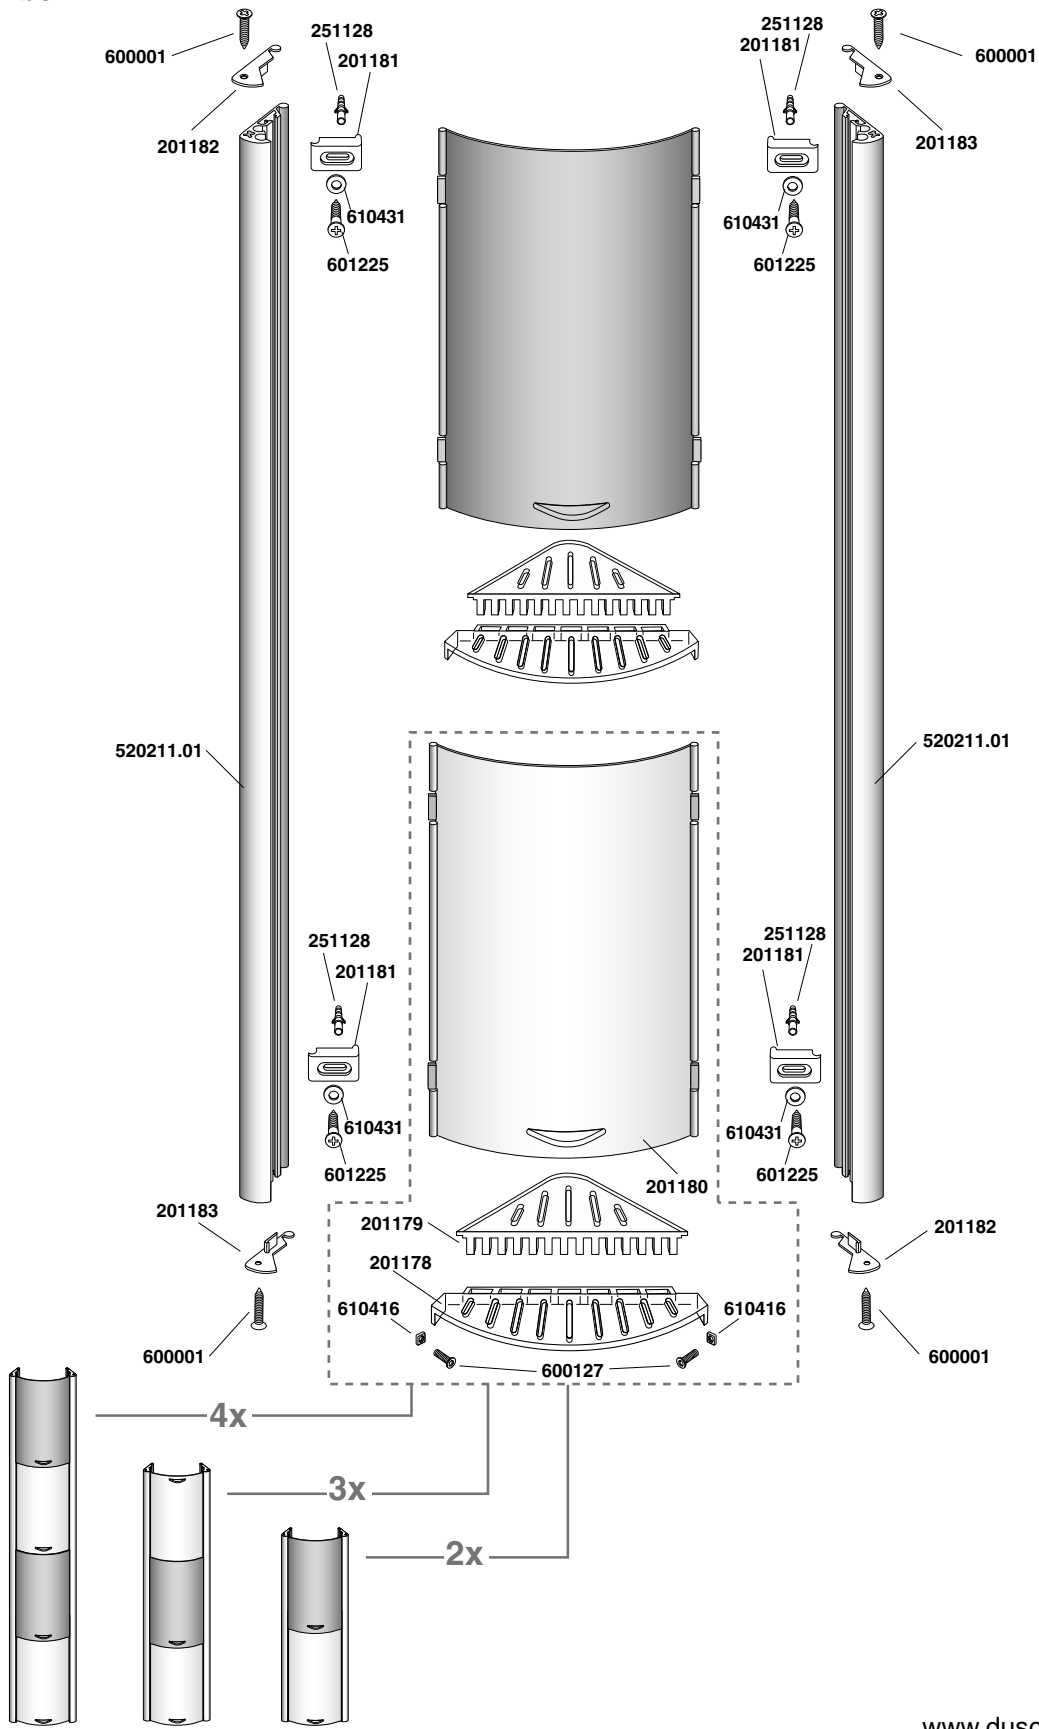

4 x 251128

4 x 610431
3,7 / 8 x 0,5

4 x 201181

SHOWERbox

451573 - Ausgabe 01 / 2020 - Version 11.1 

www.duscholux.com

Technische Änderungen vorbehalten · Subject to technical changes · Sous réserve de changements techniques · Con riserva di modifiche tecniche
 Nos reservamos el derecho a mejoras técnicas · Technické změny vyhrazeny
 Onder voorbehoud van technische wijzigingen · Firma zastrzega sobie możliwość wprowadzenia zmian technicznych
 Vi forbeholder oss retten til tekniske forandringer uten varsel · Фирма оставляет за собой возможность внесения технических изменений