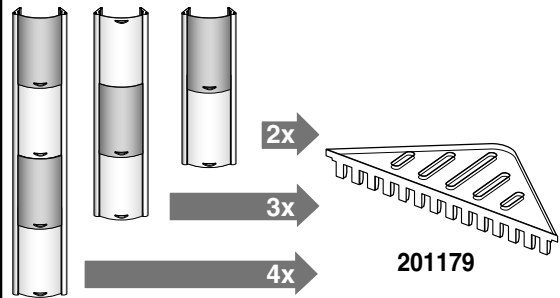

4 x 251128

4 x 610431
3,7 / 8 x 0,5

4 x 201181

SHOWERbox

451573 - Ausgabe 01 / 2020 - Version 11.1 

www.duscholux.com

Technische Änderungen vorbehalten · Subject to technical changes · Sous réserve de changements techniques · Con riserva di modifiche tecniche
 Nos reservamos el derecho a mejoras técnicas · Technické změny vyhrazeny
 Onder voorbehoud van technische wijzigingen · Firma zastrzega sobie możliwość wprowadzenia zmian technicznych
 Vi forbeholder oss retten til tekniske forandringer uten varsel · Фирма оставляет за собой возможность внесения технических изменений