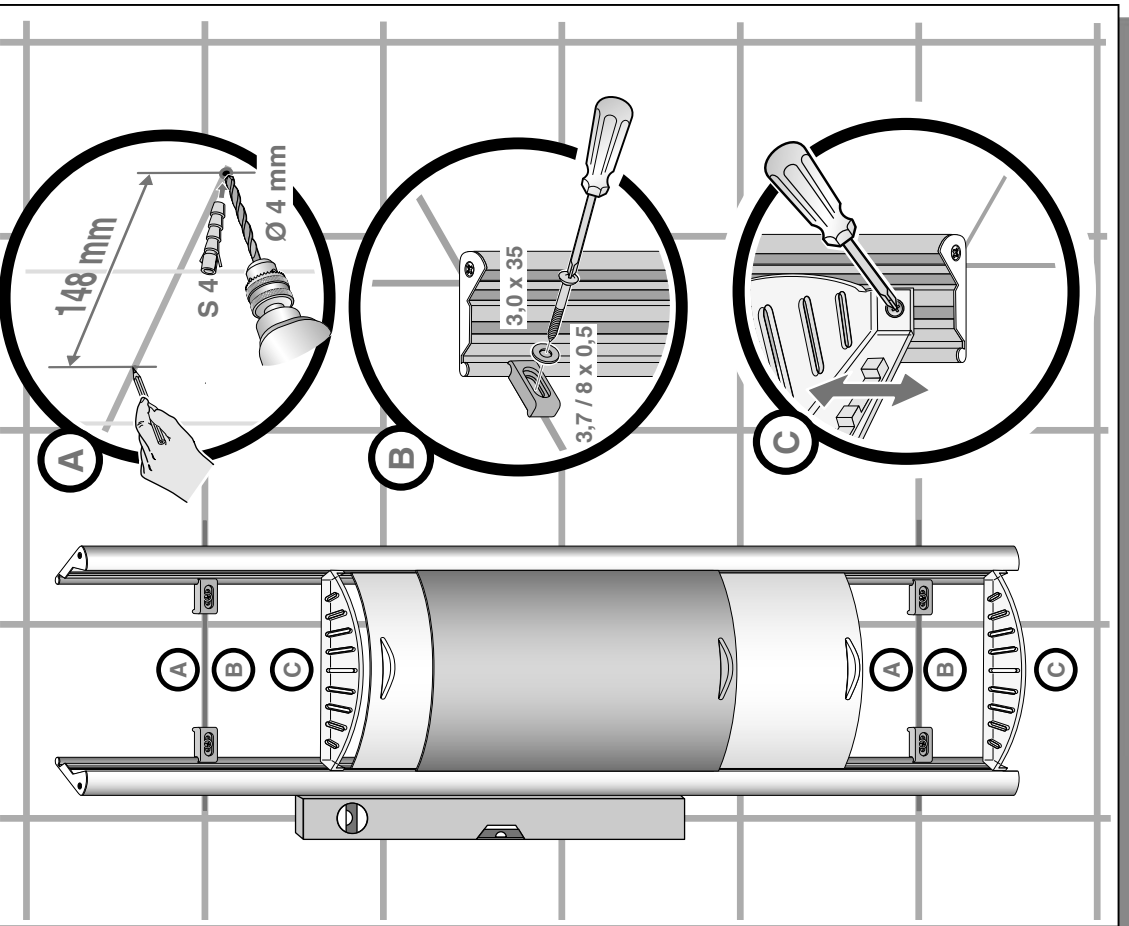

4 x 251128

4 x 610431
3,7 / 8 x 0,5

4 x 201181

SHOWERbox

451573 - Ausgabe 01 / 2020 - Version 11.1 

www.duscholux.com

Technische Änderungen vorbehalten · Subject to technical changes · Sous réserve de changements techniques · Con riserva di modifiche tecniche
 Nos reservamos el derecho a mejoras técnicas · Technické změny vyhrazeny
 Onder voorbehoud van technische wijzigingen · Firma zastrzega sobie możliwość wprowadzenia zmian technicznych
 Vi forbeholder oss retten til tekniske forandringer uten varsel · Фирма оставляет за собой возможность внесения технических изменений